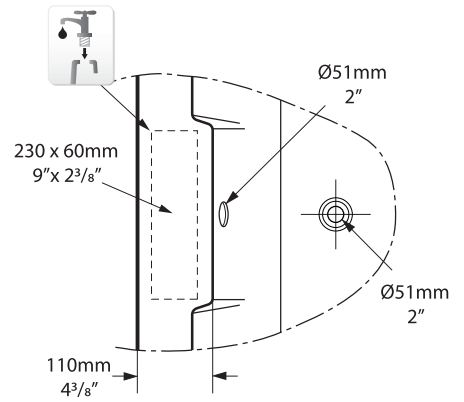

Side view

Front view

Rim Detail

Section AA

Section BB

Shown with K31 waste kit

Tap holes can be drilled by installer
 Armaturenlöcher können leicht vom Installateur
 gebohrt werden
 Les trous de robinetterie peuvent être percés
 par l'installateur
 Pueden ser perforados por el instalador
 I fori per rubinetti possono essere
 perforati dall'installatore