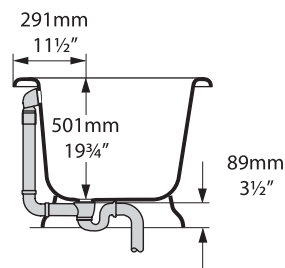

Side view

Front view

Rim Detail

Section AA

Section BB

Shown with K31 waste kit

Tap holes can be drilled by installer
 Armaturenlöcher können leicht vom Installateur
 gebohrt werden
 Les trous de robinetterie peuvent être percés
 par l'installateur
 Pueden ser perforados por el instalador
 I fori per rubinetti possono essere
 perforati dall'installatore