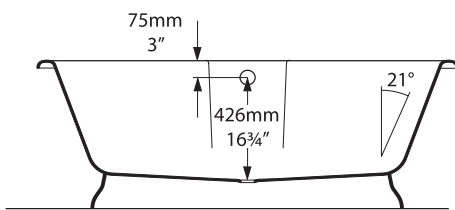

Side view

Front view

Rim Detail

Section AA

Section BB

Shown with K31 waste kit

Tap holes can be drilled by installer
 Armaturenlöcher können leicht vom Installateur
 gebohrt werden
 Les trous de robinetterie peuvent être percés
 par l'installateur
 Pueden ser perforados por el instalador
 I fori per rubinetti possono essere
 perforati dall'installatore