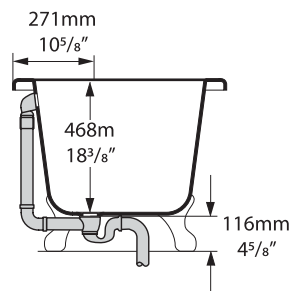

Side view

Front view

Rim Detail

Section AA

Section BB

Shown with K31 waste kit

Tap holes can be drilled by installer
 Armaturenlöcher können leicht vom Installateur
 gebohrt werden
 Les trous de robinetterie peuvent être percés
 par l'installateur
 Pueden ser perforados por el instalador
 I fori per rubinetti possono essere
 perforati dall'installatore