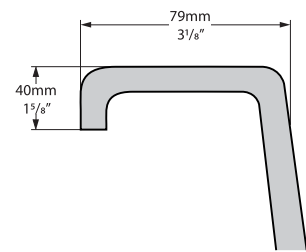

Side view

Front view

Rim Detail

Section AA

Section BB

Shown with K31 waste kit

Tap holes can be drilled by installer
 Armaturenlöcher können leicht vom Installateur
 gebohrt werden
 Les trous de robinetterie peuvent être percés
 par l'installateur
 Pueden ser perforados por el instalador
 I fori per rubinetti possono essere
 perforati dall'installatore