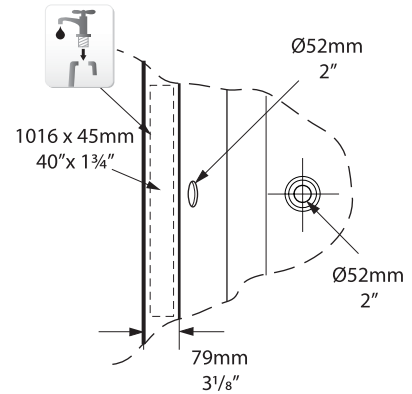

Side view

Front view

Rim Detail

Section AA

Section BB

Shown with K31 waste kit

Tap holes can be drilled by installer
 Armaturenlöcher können leicht vom Installateur
 gebohrt werden
 Les trous de robinetterie peuvent être percés
 par l'installateur
 Pueden ser perforados por el instalador
 I fori per rubinetti possono essere
 perforati dall'installatore