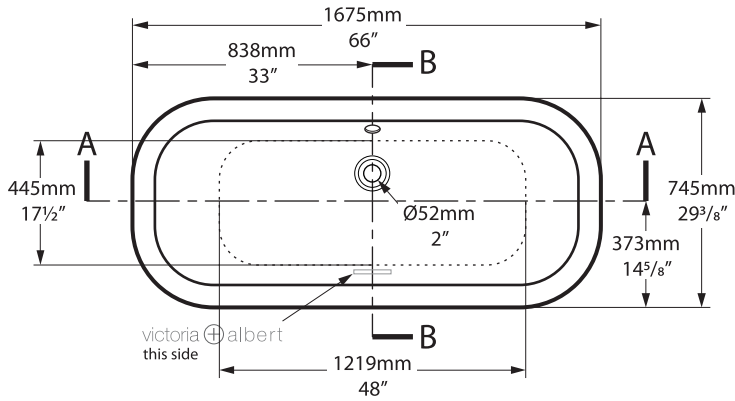

Richmond

RIC-N-xx-OF

Top view