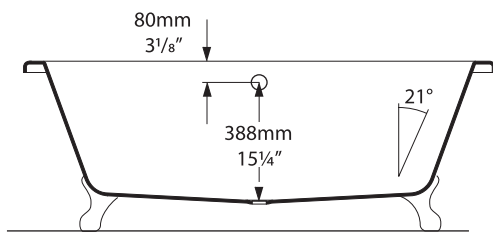

Side view

Front view

Rim Detail

Section AA

Section BB

Shown with K31 waste kit

Tap holes can be drilled by installer
 Armaturenlöcher können leicht vom Installateur
 gebohrt werden
 Les trous de robinetterie peuvent être percés
 par l'installateur
 Pueden ser perforados por el instalador
 I fori per rubinetti possono essere
 perforati dall'installatore